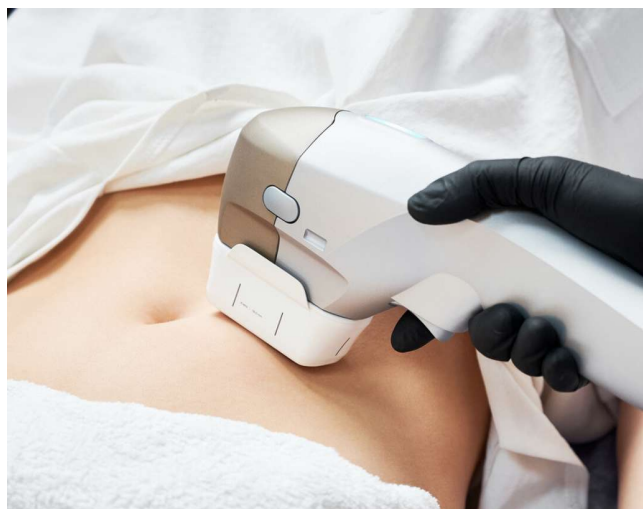

IZED

REMODELACIÓN CORPORAL 3D

SkinWave Max
Ultra Advanced Hifu

**Máximo poder para
tus tratamientos corporales**

iZED

REMODELACIÓN CORPORAL 3D

iZed es ideal para destruir la grasa no deseada en un solo tratamiento.

Este sistema de contorno corporal no quirúrgico es una solución confiable y eficaz para manipular los adipocitos en la capa de grasa subcutánea mediante ultrasonido terapéutico enfocado. Con iZed, ofrecemos a sus pacientes una opción segura y de vanguardia para lograr sus objetivos de remodelación corporal de manera profesional y confiable.

SkinWave Max

Ultra Advanced Hifu

Resultados óptimos para tonificar y tratar flacidez de rostro y cuerpo

Con una potencia excepcional y un diseño de vanguardia, nuestra máquina HIFU brinda resultados óptimos en la destrucción de grasa, la remodelación corporal y el tratamiento de la flacidez facial. Además, viene equipada con cartuchos específicos tanto para el cuerpo como para el rostro, lo que garantiza una versatilidad incomparable y resultados notables en ambos tipos de tratamientos.

Súper Pack Corporal

IZED
REMODELACIÓN CORPORAL 3D

+

SkinWave Max
Ultra Advanced Hifu

\$11.700.000

- Garantía coreana por 2 años.
- Servicio técnico especializado.
- Capacitación en el uso de la máquina.
- Capacitación comercial para ofrecer el tratamiento.